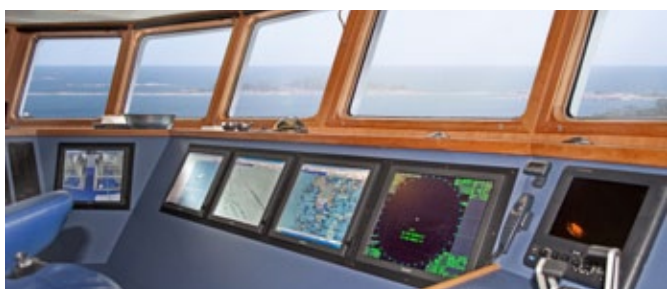

### 15" TFT Monitor

Olorin VistaLine VL157D representerar det senaste vad gäller teknik, design och ergonomi och är ett självklart val för användare med högt ställda krav. Funktionen ALC (Automatic Luminance Control) möjliggör en längre livslängd med bra bildkvalité vid fasta installationer. Den finns i två st olika utföranden, 40-serien som har analog VGA som standard med tillval för video och 50-serien som har analog VGA och digital ingång typ DVI.

### Marint bruk

Monitorn kan lätt anpassas för användning i marint bruk; med **dimming** och **sunlight readable** ser man skärmen i alla dagsrytmer. VL157D kan givetvis levereras med **inbyggadsram** för fast montering.

### CCTV & Industri

VL157D är perfekt för övervakning då den stöder en mängd ingångar, VGA och DVI som standard men även **S-video**, **Composite** eller **BNC in/ut**. VL157D är smidig att hänga upp och passar de flesta monteringslösningar.

### Pekpanel & Projekt

Pekpaneler blir ett allt vanligare tillslag i våran vardagsmiljö och denna 15"-monitor kan förses med just detta. Exempelvis kan VL157D vara kopplad till en monter där **produktkommunikation** sker på ett lätt och smidigt sätt.