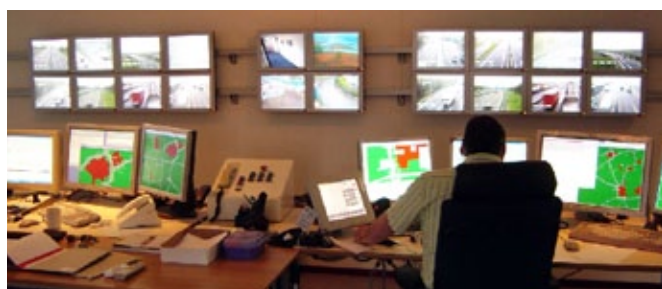

### 15" TFT Monitor

Olorin VistaLine VL157D representerar det senaste vad gäller teknik, design och ergonomi och är ett självklart val för användare med högt ställda krav. Funktionen ALC (Automatic Luminance Control) möjliggör en längre livslängd med bra bildkvalité vid fasta installationer. Den finns i två st olika utföranden, 40-serien som har analog VGA som standard med tillval för video och 50-serien som har analog VGA och digital ingång typ DVI.

### Marint bruk

Monitorn kan lätt anpassas för användning i marint bruk; med **dimming** och **sunlight readable** ser man skärmen i alla dagsrytmer. VL157D kan givetvis levereras med **inbyggadsram** för fast montering.

### CCTV & Industri

VL157D är perfekt för övervakning då den stöder en mängd ingångar, VGA och DVI som standard men även **S-video**, **Composite** eller **BNC in/ut**. VL157D är smidig att hänga upp och passar de flesta monteringslösningar.