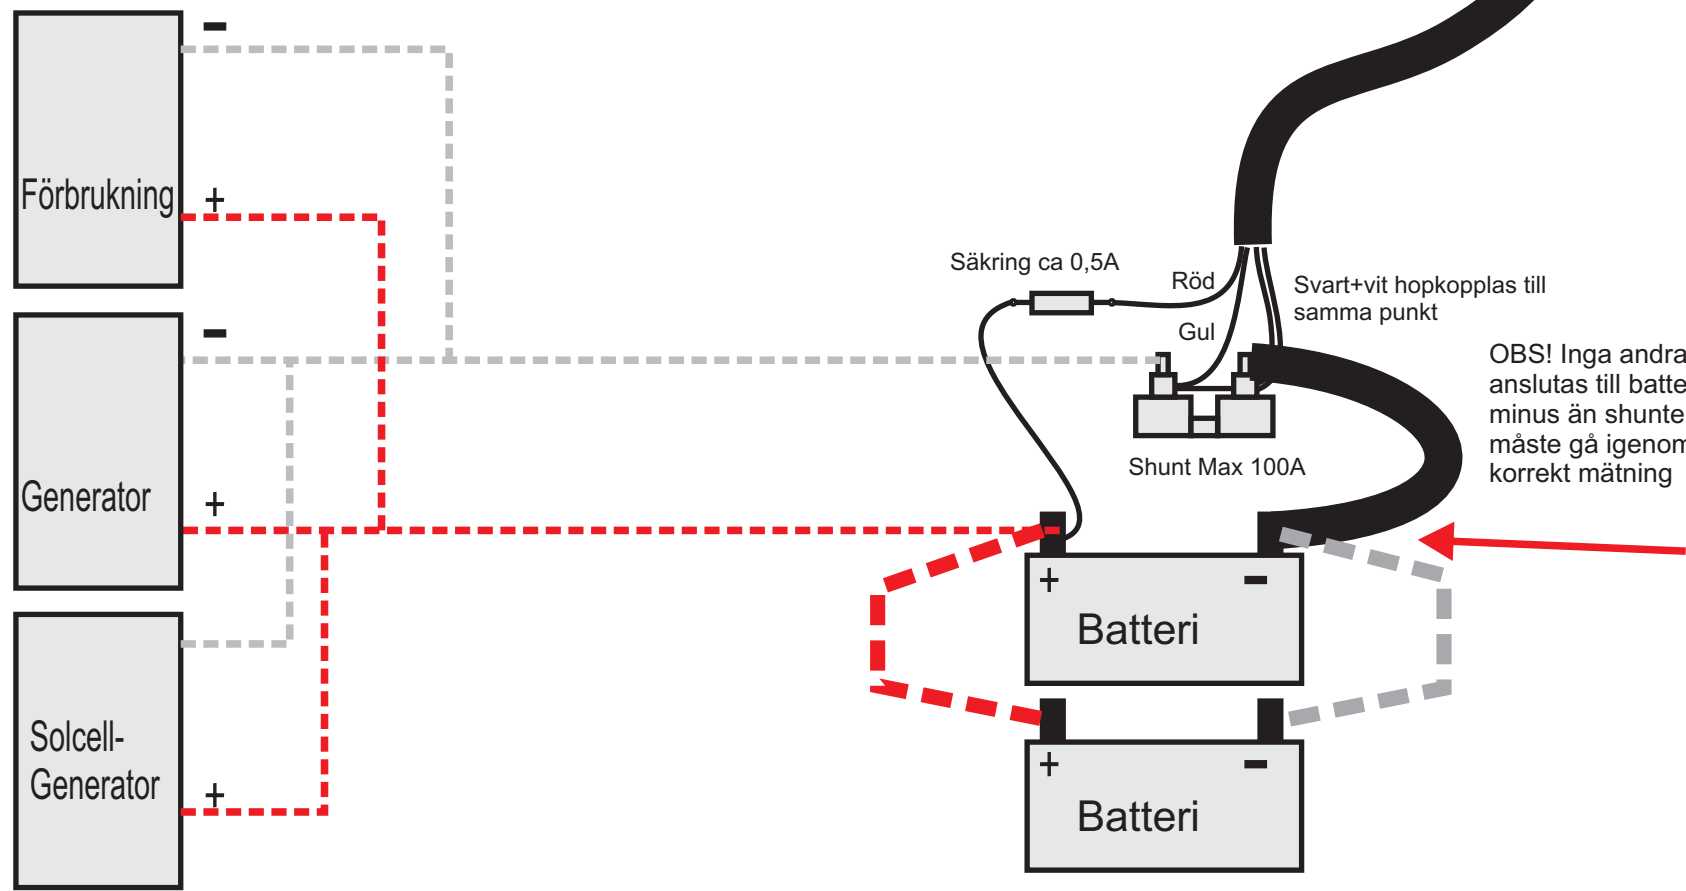

OBS! Svart+vit FÅR EJ ihopkopplas på denna sida

OBS! Inga andra kablar får anslutas till batteribankens minus än shunten då all returström måste gå igenom shunten för korrekt mätning

----- Befintligt kablage
 ————— Medföljande kablage

Ritad av
CHA
 Konstruktionsdatum
 2010-05-19

Ändringsdatum
 2010-06-14

NASA BM-1 Batterimonitor
 Inkopplingsritning 2

Filnamn _____ Ritningsnummer _____